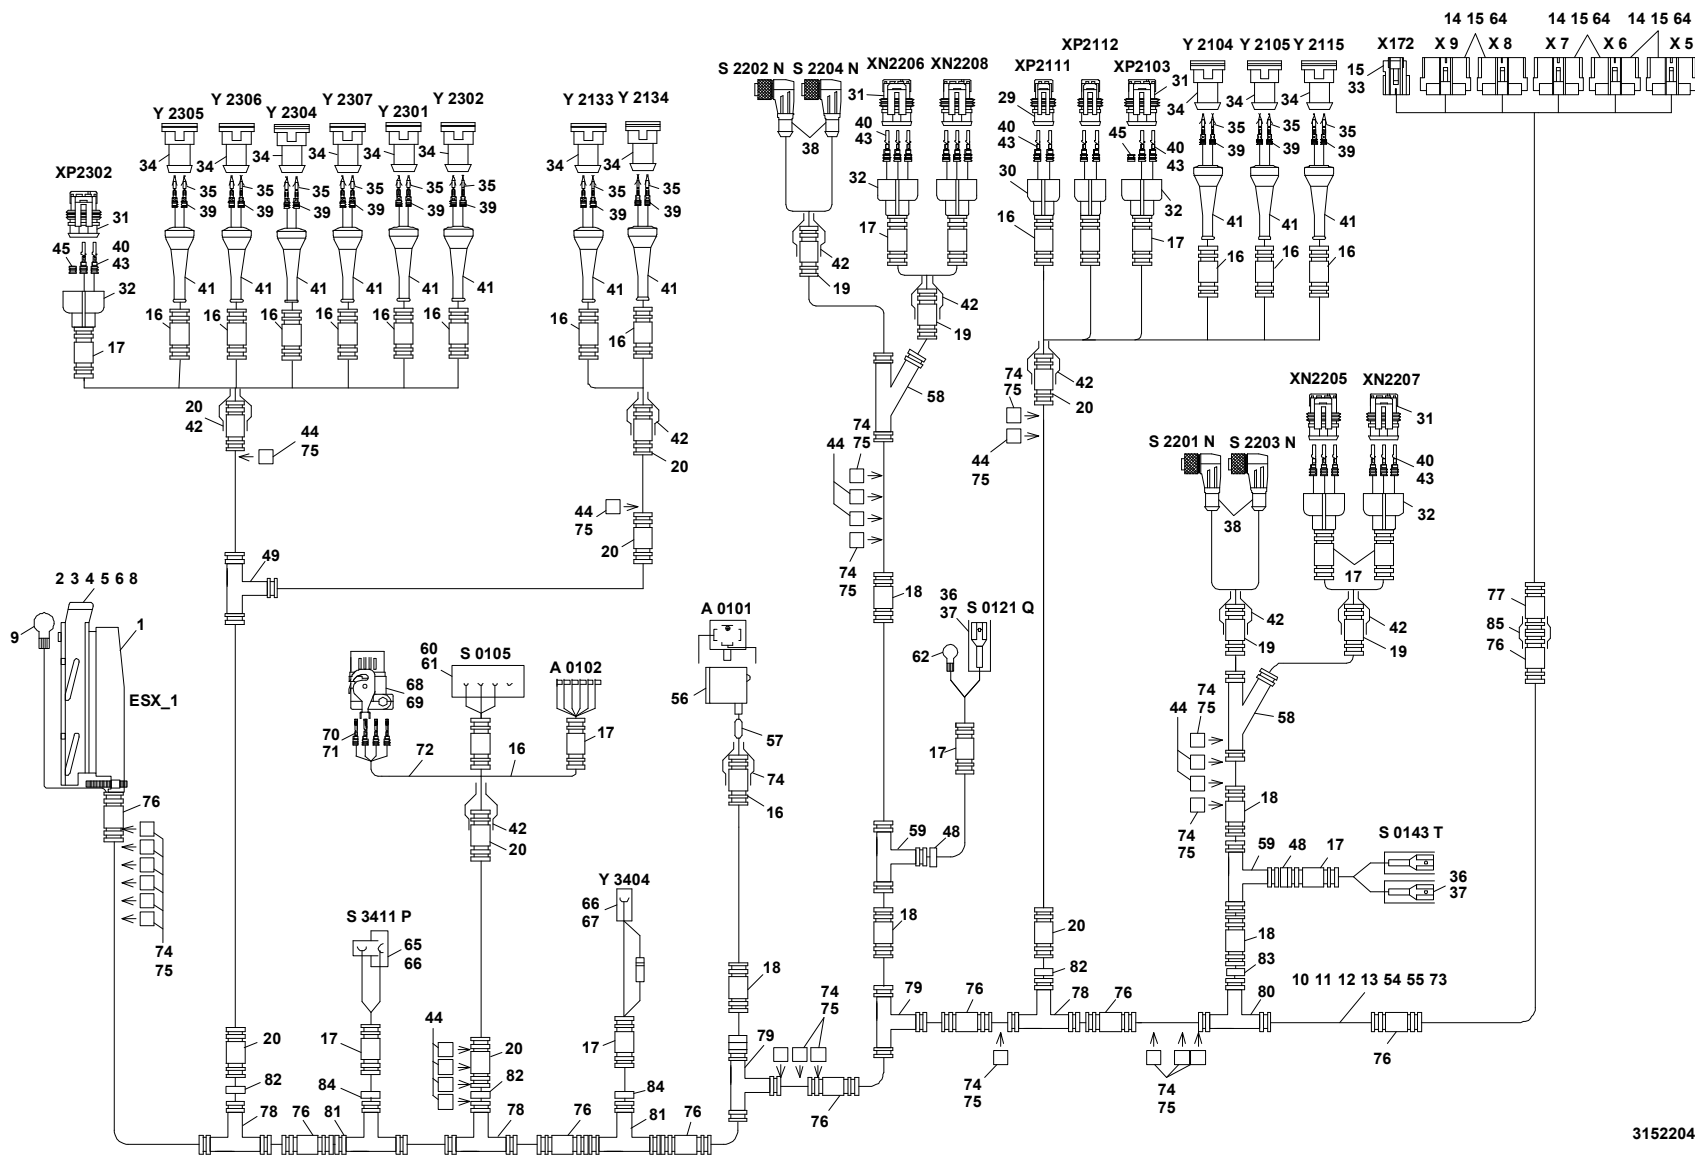

KABELBAUM STEUERUNG UNIT 1
CABLE HARNESS STEERING UNIT 1

BILDTAFEL
PICTORIAL DISPLAY

04.11

3152204-ETL E

1/3

GMK 5130
BE 600
G 806

KABELBAUM STEUERUNG UNIT 1
CABLE HARNESS STEERING UNIT 1

BILDTAFEL
PICTORIAL DISPLAY

04.11

3152204-ETL E

2/3

GMK 5130
BE 600
G 806

KABELBAUM STEUERUNG UNIT 1 CABLE HARNESS STEERING UNIT 1

BILDTAFEL PICTORIAL DISPLAY

04.11

3152204-ETL E

3/3

**GMK 5130
BE 600
G 806**