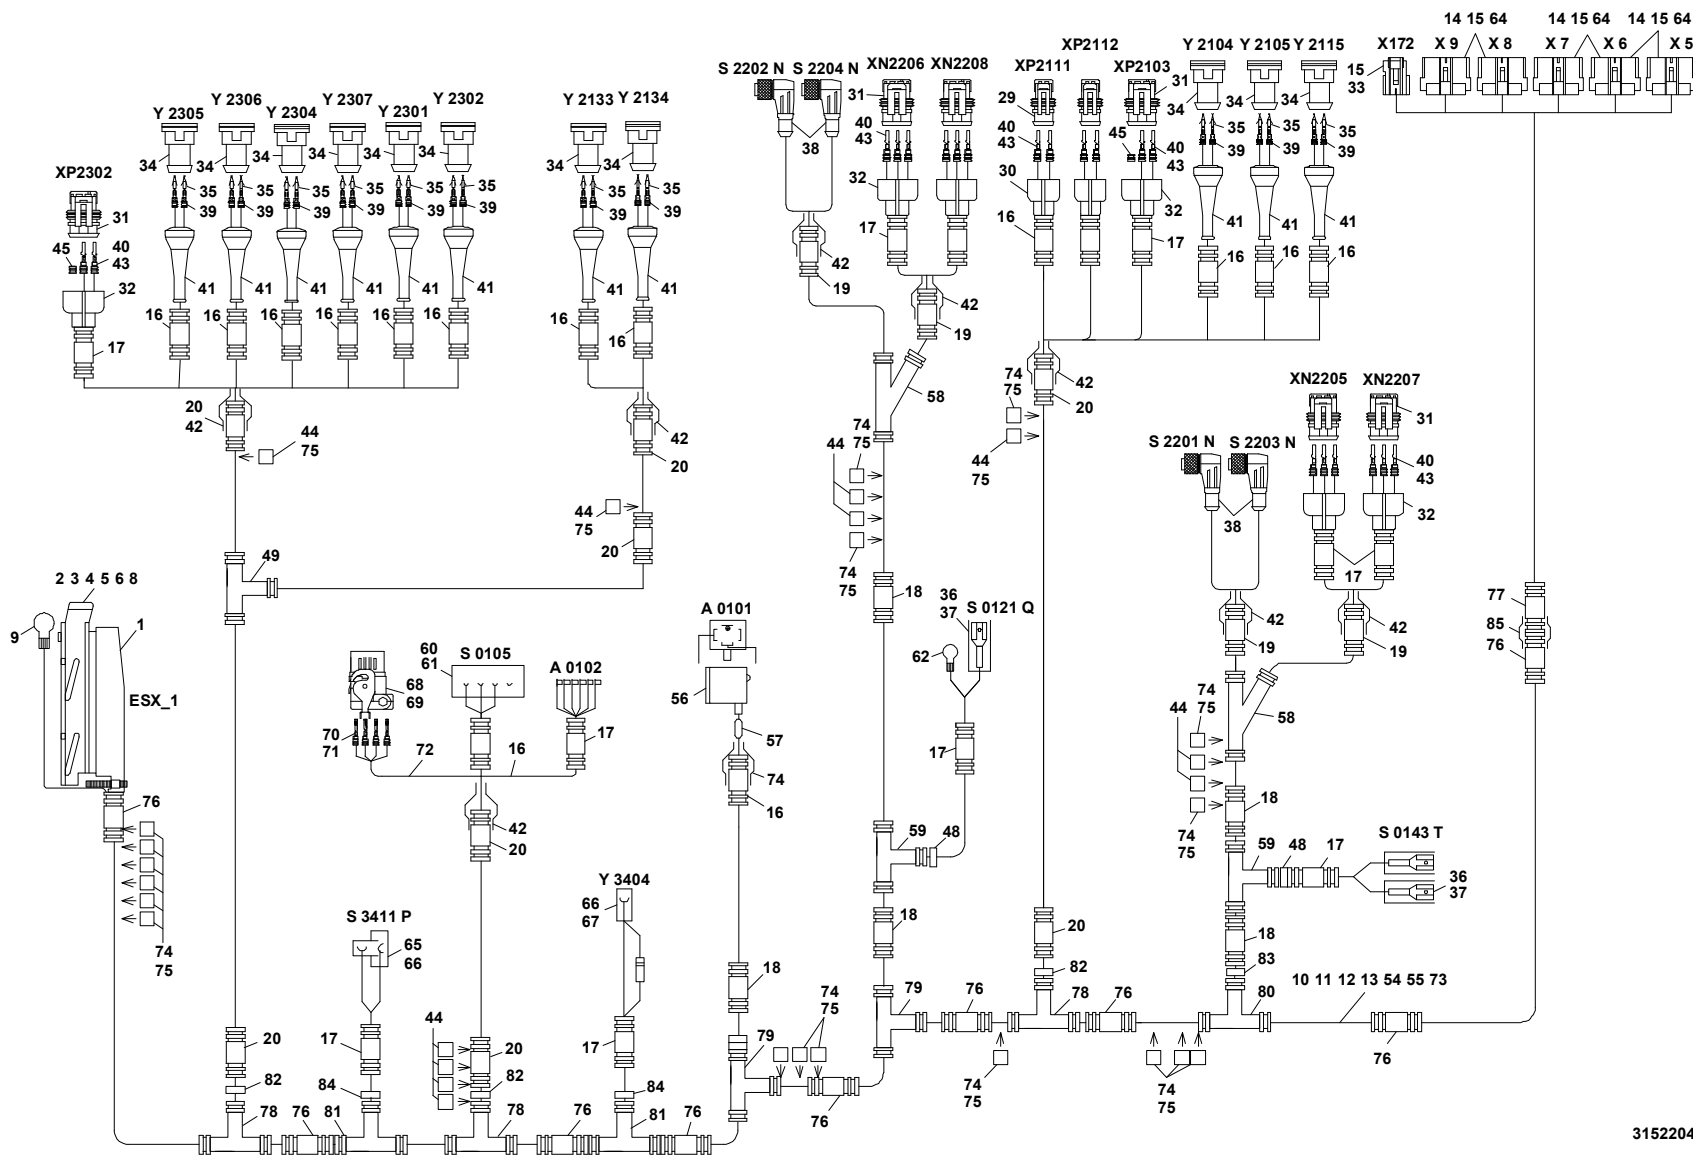

KABELBAUM STEUERUNG UNIT 1
CABLE HARNESS STEERING UNIT 1

BILDTAFEL
PICTORIAL DISPLAY

04.11

3152204-ETL E

1/3

GMK 5130
BE 600
G 806

KABELBAUM STEUERUNG UNIT 1
CABLE HARNESS STEERING UNIT 1

BILDTAFEL
PICTORIAL DISPLAY

04.11

3152204-ETL E

2/3

GMK 5130
BE 600
G 806

KABELBAUM STEUERUNG UNIT 1 CABLE HARNESS STEERING UNIT 1

BILDTAFEL PICTORIAL DISPLAY

04.11

3152204-ETL E

3/3

**GMK 5130
BE 600
G 806**